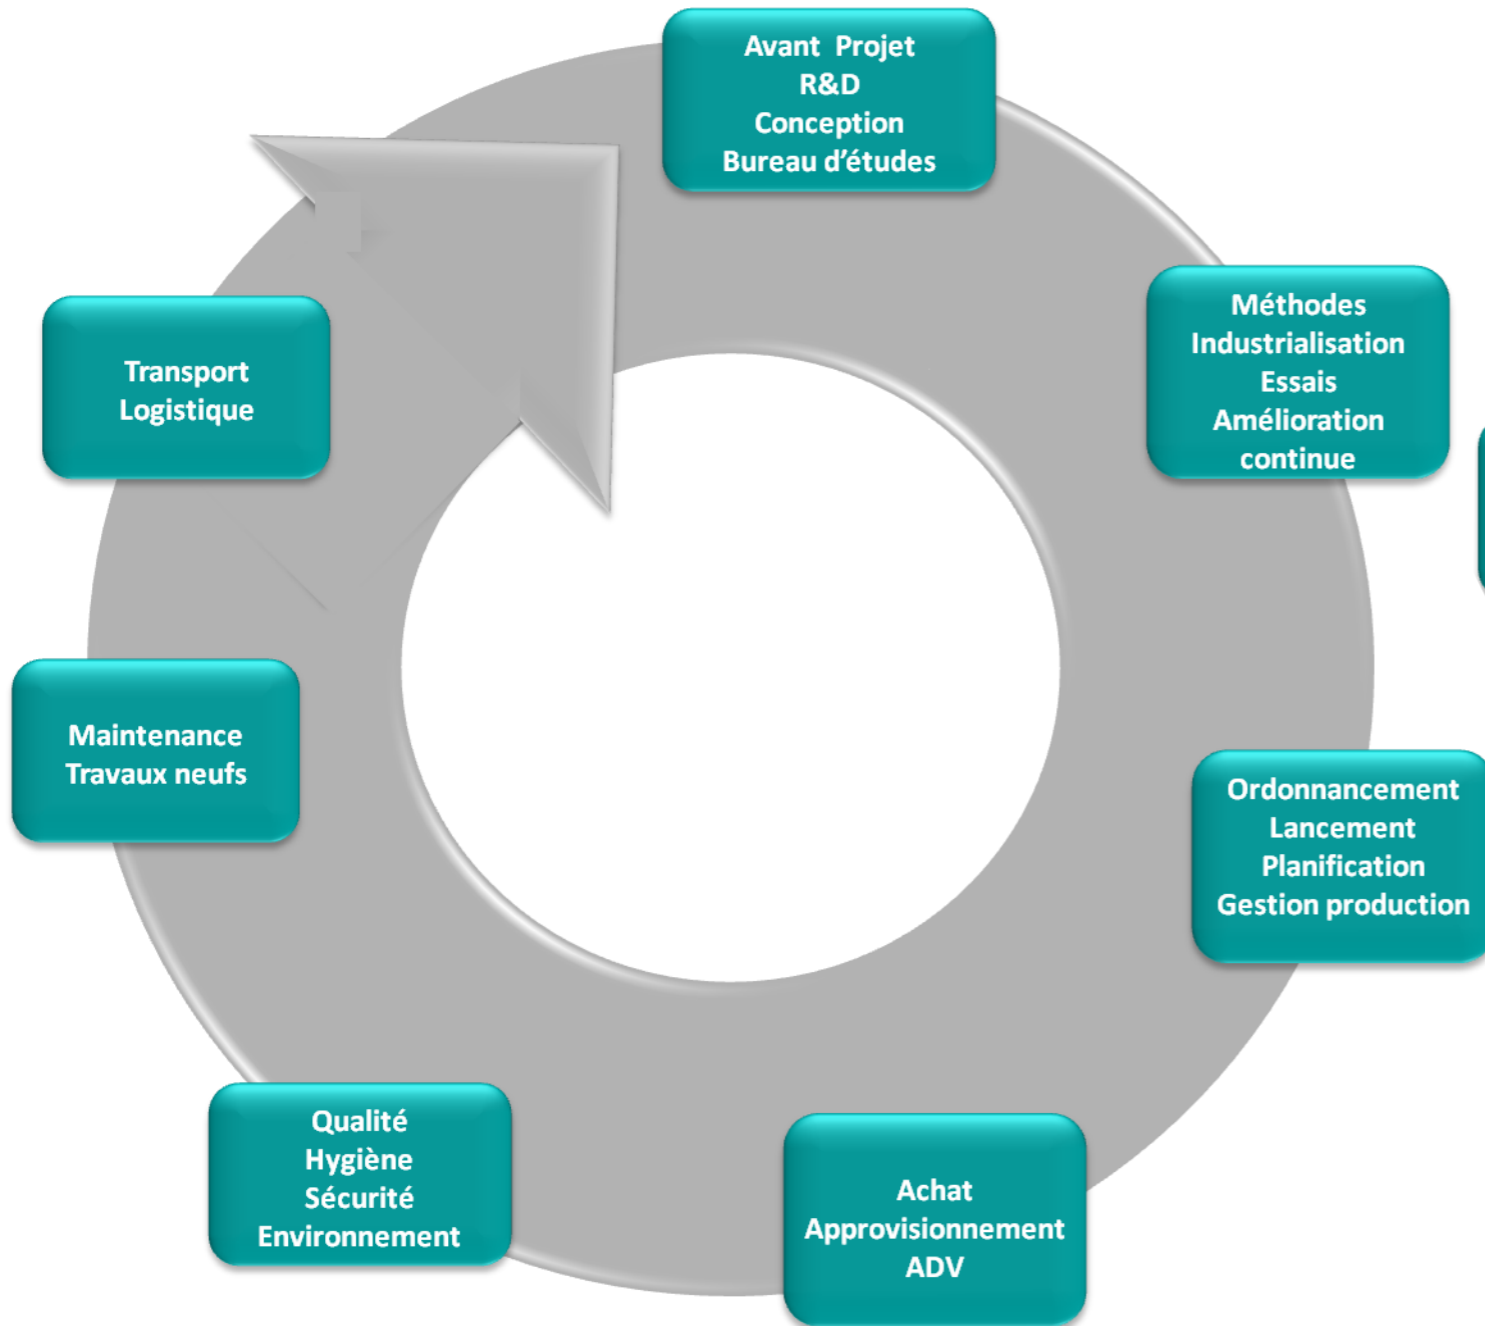

RECRUTEMENT TECHNIQUE HAUTES QUALIFICATIONS

Besoin d'un Expert ?

**LR'Tech,
Votre partenaire local
spécialiste
des profils techniques
(de BAC+2 à BAC+5)**

Bureau d'études

Bureau des méthodes

Gestion de production /
Logistique/ Achat-
Approvisionnement

Qualité/ Sécurité/
Environnement

Maintenance / Travaux
neufs

Coordination de chantiers

Mécanique

Electricité / Electrotechnique/
Automatisme /
Electronique / Informatique
Industrielle

Energie/ Environnement /
Infrastructure Industrielle

Bâtiment / Génie Civil / VRD

Agroalimentaire / Chimie

INDUSTRIE

BATIMENT

LR'TECH EST UN CABINET DE RECRUTEMENT SPÉCIALISÉ SUR LES
PROFILS TECHNIQUES
HAUTES COMPÉTENCES (BAC+2 À BAC+5)

LR'Tech vous assure :