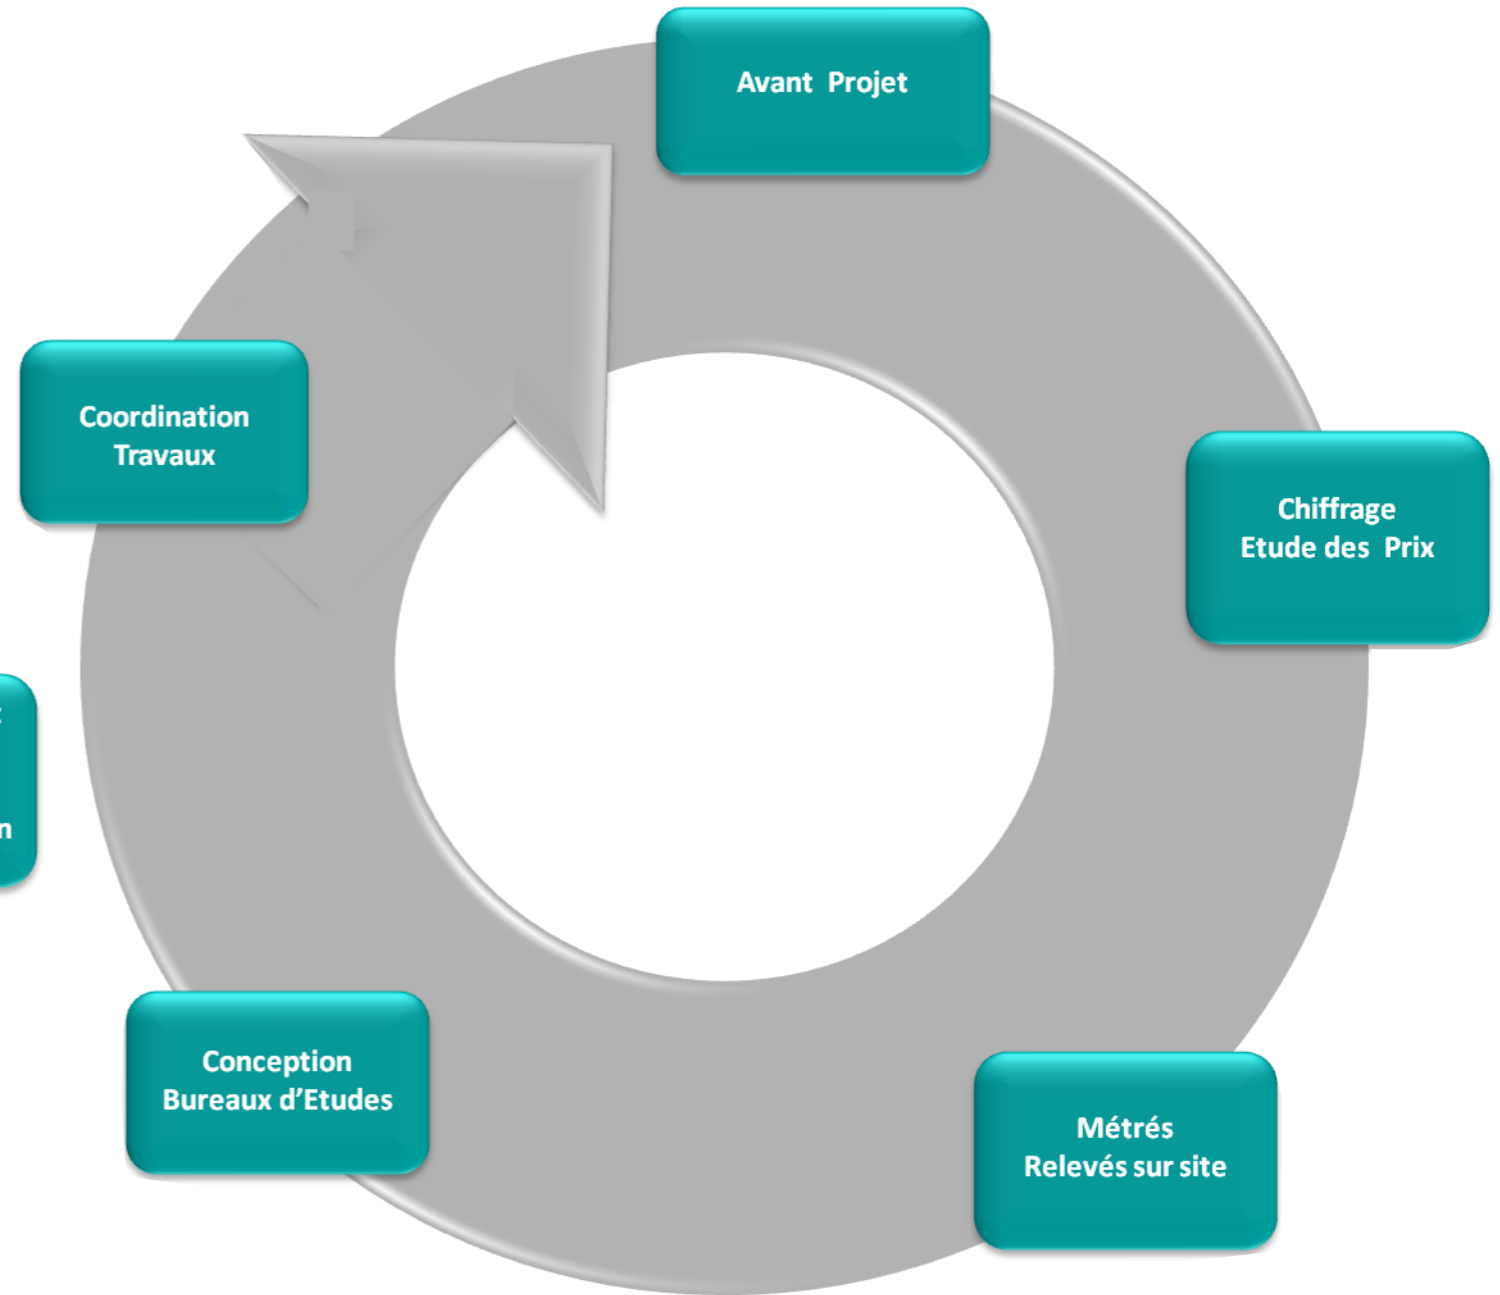

RECRUTEMENT TECHNIQUE HAUTES QUALIFICATIONS

Besoin d'un Expert ?

**LR'Tech,
Votre partenaire local
spécialiste
des profils techniques
(de BAC+2 à BAC+5)**

Bureau d'études

Bureau des méthodes

Gestion de production /
Logistique/ Achat-
Approvisionnement

Qualité/ Sécurité/
Environnement

Maintenance / Travaux
neufs

Coordination de chantiers

Mécanique

Electricité / Electrotechnique/
Automatisme /
Electronique / Informatique
Industrielle

Energie/ Environnement /
Infrastructure Industrielle

Bâtiment / Génie Civil / VRD

Agroalimentaire / Chimie

INDUSTRIE

BATIMENT

LR'TECH EST UN CABINET DE RECRUTEMENT SPÉCIALISÉ SUR LES
PROFILS TECHNIQUES
HAUTES COMPÉTENCES (BAC+2 À BAC+5)

LR'Tech vous assure :